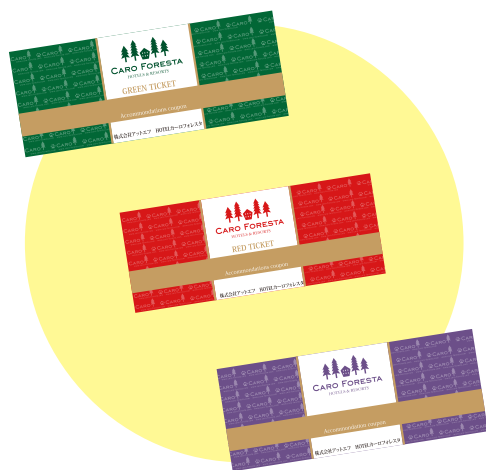

# チケット 早見表

2016年7月1日～

ご予約は  **CARO FORESTA**  
www.caro-foresta.com

**CARO FORESTA**  
Restaurant & Hotel (TAMAMAKAZI)  
**ELFO**

部屋タイプ	部屋数	使用チケット
全室	4	PURPLE TICKET

**は**  
高伊豆

部屋タイプ	部屋数	使用チケット
葵	1	対象なし
他 [松風/夕霧/若菜 坐/早蕨/藤袴]	6	PURPLE TICKET

**CARO FORESTA**  
OTOIARAKONE  
**UCIA**

部屋タイプ	部屋数	使用チケット
スイート	2	RED TICKET
スーペリア	6	RED TICKET
スタンダード	4	GREEN TICKET

**CARO FORESTA**  
軽井沢 **GIARDINO**  
軽井沢

部屋タイプ	部屋数	使用チケット
スイート	1	PURPLE TICKET
Jr. スイート	1	RED TICKET
デラックス	1	RED TICKET
スーペリア	2	RED TICKET
スタンダード	4	GREEN TICKET

**CARO FORESTA**  
TATEYAMA DIANA  
**DIANA**

部屋タイプ	部屋数	使用チケット
ゲストルーム A・B	7	GREEN TICKET
バジェット	1	対象なし

**CARO FORESTA**  
NASUKOUGEN  
**VOLPE**

部屋タイプ	部屋数	使用チケット
テラススイート	1	PURPLE TICKET
テラスルーム	4	RED TICKET
Jr. スイート	1	RED TICKET
スタンダード	4	GREEN TICKET